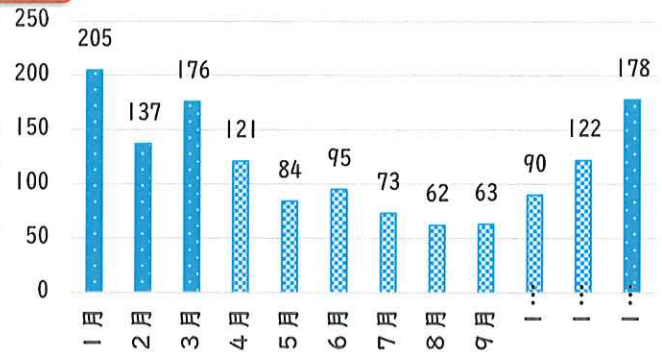

寒さも増してくる冬 火災にご注意を!!

今年の冬は暖冬と言われていますが、火気を使用する機会が多くなる12～3月は火災発生も死者数も多くなります。

死者の多くが午前0時～朝6時、その半数は逃げ遅れによるものです。最近は喫煙者も少なくなっていますが寝たばこや火の不始末が原因の火災が多いです。年末に向けて火災にはご注意ください。

大掃除や片付けでたき火をすることもありますが、飛び火にも十分ご注意ください!!

令和3年度 全国の火災での月別死者数

交通安全・年末の警戒も!!

12月1日(金)～10日(日)、12月恒例の「年末の交通安全県民運動」が行われます。また11日(月)からは全国で年末の特別警戒が行われます。

年末は各種の事件や事故が多発します。外出する機会が増え家を留守にする事も多くなります。外出時には鍵をかけて出かけるのは勿論、車も施錠をして貴重品は置かないようにしましょう。ATM利用後を狙われるケースもあります。

特殊詐欺や訪問販売、通販などもトラブルも増えるのがこの時期です。特殊詐欺の発生は毎年12月が最も多く、2022年12月は全国で1926件、被害額は約46億3000万円(1日当たり約1億4900万円)。

伊賀市でも特殊詐欺の被害が増えていますのでご注意ください!!

年末・年始 11のリスク

- ・交通事故にあう
- ・スリ、窃盗被害にあう
- ・ひったくり被害にあう
- ・空き巣、自動車盗にあう
- ・お酒に酔って加害者になる
- ・お餅をのどに詰まらせる
- ・火災にあう
- ・パソコンがウイルスに感染する
- ・特殊詐欺にあう
- ・フィッシング詐欺にあう
- ・押し買い被害を受ける

～ 「もったいない」を「ありがとう」に フードドライブにご協力をお願いします ～

1. 期間 12月4日～12月22日
  (土日祝日の休日は除く)
2. 持込 依那古地区市民センター

ご家庭に残っている缶詰やレトルト食品(賞味期限が1か月以上あるもの)、古米として残っているものなど、また、未開封の子ども用紙おむつ・生理用品などがありましたらご協力をお願いします。

12月の予定

今年も残すところ1か月になりました。12月は『師走』といい、色んな方が走りまわります。交通安全には気を付けて、新年の準備を進めてください。

日	月	火	水	木	金	土
26	27	28	29	30	12/1	2
11/13～12/12 人権パネル展・人権図書館開催中						
3 ・依那古地区 防災訓練 (防災学習会)	4	5	6	7	8	9
※フードドライブ開催 (12/4～22、土日を除く)						
10	11	12	13 ・転倒予防体操 ・幹事会	14 ・「ギターは一生の 親友パート2」	15	16
17	18	19	20	21	22 (上野南小終業式)	23
24	25	26	27	28 ※市民センター 仕事納め	29 ・消防団年末夜警	30 ・消防団年末夜警
12/29～1/3 市民センター閉館						
31	1/1	2	3	4 ※市民センター 仕事始め	5	6